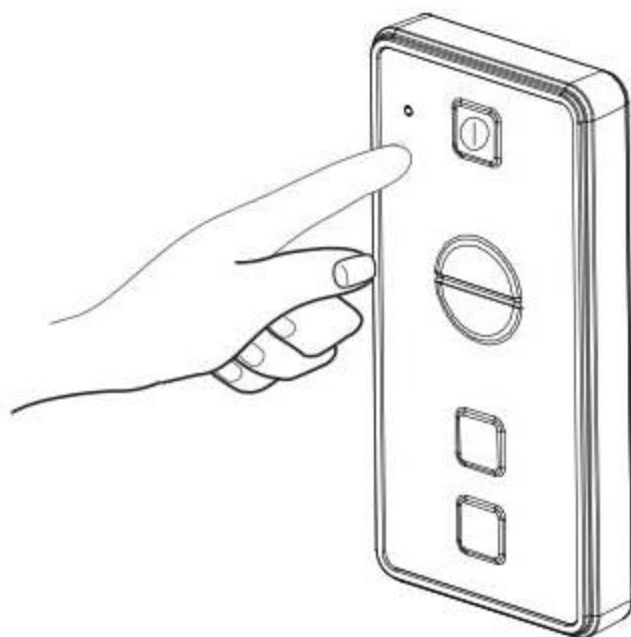

(oblast 1 montážní instrukce)

Dálkový ovladač a hlavová sprcha jsou již vzájemně propojeny při koupi. Pro propojení
hlavové sprchy s dálkovým ovladačem tj. v případě výměny, prosím dodržujte následující
instrukce na konci tohoto návodu.

Poznámka: ovladač může být připojený k několika hlavovým sprchám a ovládat je v ten
samý čas.

Není možné naopak ovládat jednu sprchu několika dálkovými ovladači.

Návod k použití pro dálkový ovladač

- Stiskněte tlačítko, jak je uvedeno na obrázku pro opakování posledního zvoleného programu.