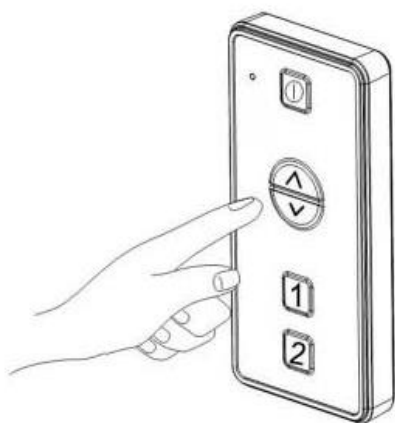

- Zadejte barevný program jak je zobrazeno na obrázku